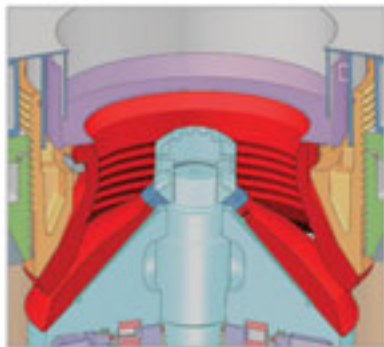

Дополнительные оборудование и возможности

Система пылеподавления.

Подкатная тележка.

Рециркуляционная
система.

Вставки для конечного
продукта большого,
среднего и малого
размера.

Характеристики и преимущества

Динамическая регулировка ширины разгрузочной щели

Динамическая регулировка ширины разгрузочной щели (Dynamic adjust-closed side setting CSS) может осуществляться в процессе дробления, что позволяет сократить время простоя.

Конусная дробилка Telsmith

Конструкция агрегата обеспечивает высокую надежность в самых сложных условиях эксплуатации.

Силовой агрегат

Двигатель CAT 320 кВт (430 к.с.) с удобным доступом ко всем необходимым участкам для проведения технического обслуживания.