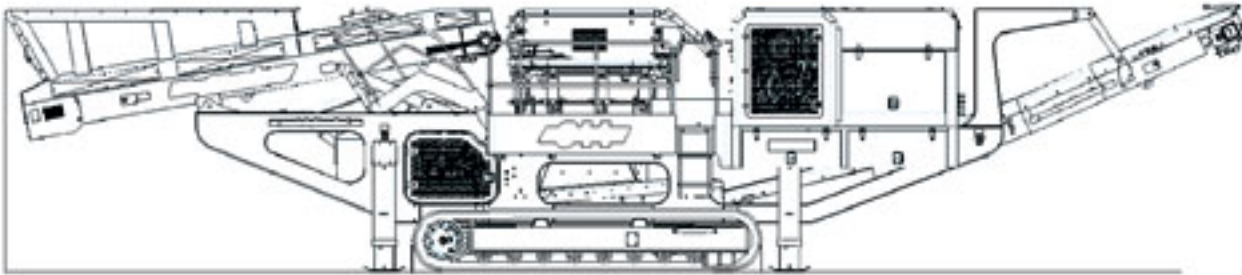

Динамическая регулировка ширины разгрузочной щели

Динамическая регулировка ширины разгрузочной щели (Dynamic adjust-closed side setting CSS) может осуществляться в процессе дробления, что позволяет сократить время простоя.

Конусная дробилка Telsmith

Конструкция агрегата обеспечивает высокую надежность в самых сложных условиях эксплуатации.

Силовой агрегат

Двигатель CAT 320 кВт (430 к.с.) с удобным доступом ко всем необходимым участкам для проведения технического обслуживания.

Размеры и вес дробилки C44

Рабочая длина	16,76м
Рабочая высота	3,96м
Транспортная длина (все модели)	16,33м
Транспортная ширина (все модели)	2,9м
Транспортная высота с гусеницами	3,4м
Вес с гусеницами	Приблизительно 45,000кг