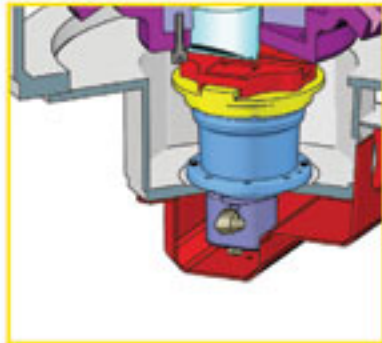

Дополнительные оборудование и возможности

Система пылеподавления.

Подкатная тележка.

Рециркуляционная
система.

Вставки для конечного
продукта большого,
среднего и малого
размера.

Характеристики и преимущества

Динамическая регулировка ширины разгрузочной щели

Динамическая регулировка ширины разгрузочной щели (Dynamic adjust-closed side setting CSS) может осуществляться в процессе дробления, что позволяет сократить время простоя.

Конусная дробилка Telsmith

Конструкция агрегата обеспечивает высокую надежность в самых сложных условиях эксплуатации.

Силовой агрегат

Двигатель CAT 320 кВт (430 к.с.) с удобным доступом ко всем необходимым участкам для проведения технического обслуживания.