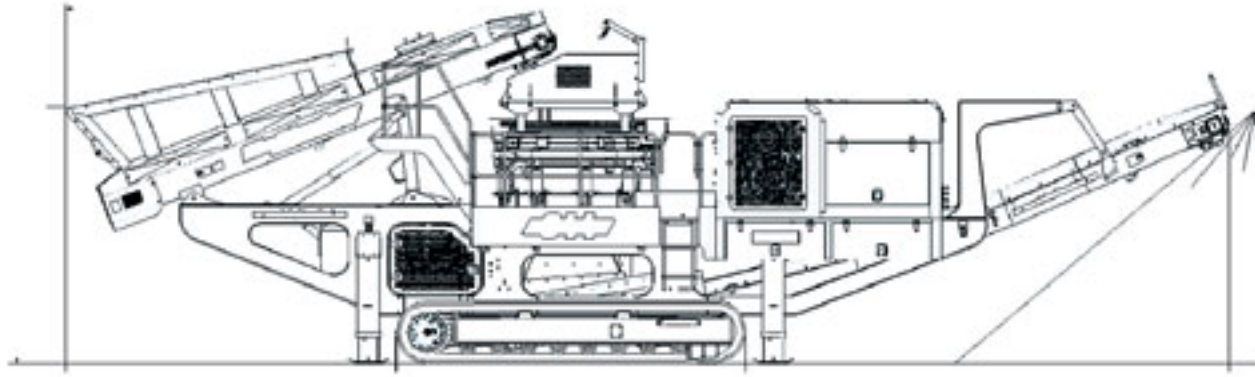

Динамическая регулировка ширины разгрузочной щели

Динамическая регулировка ширины разгрузочной щели (Dynamic adjust-closed side setting CSS) может осуществляться в процессе дробления, что позволяет сократить время простоя.

Конусная дробилка Telsmith

Конструкция агрегата обеспечивает высокую надежность в самых сложных условиях эксплуатации.

Силовой агрегат

Двигатель CAT 320 кВт (430 к.с.) с удобным доступом ко всем необходимым участкам для проведения технического обслуживания.

Размеры и вес дробилки C44

Рабочая длина	16,76м
Рабочая высота	3,96м
Транспортная длина (все модели)	16,33м
Транспортная ширина (все модели)	2,9м
Транспортная высота с гусеницами	3,4м
Вес с гусеницами	Приблизительно 45,000кг