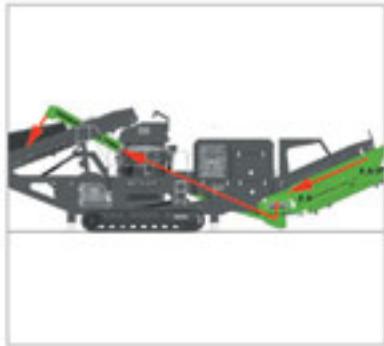

Рециркуляционная
система.